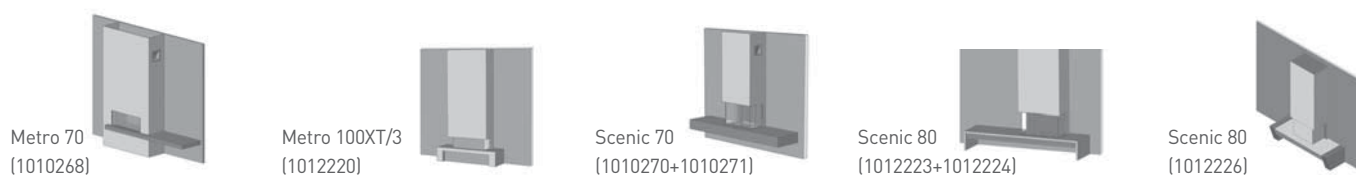

Maßarbeit

Sonderanfertigung (Max. 5 Wochen Lieferzeit)	Kamin	
Frontkamin	<i>Steinsorte:</i>	
alle Modelle	<i>alle Steinsorten</i>	
Umlaufkamin	<i>Steinsorte:</i>	
alle Modelle	<i>alle Steinsorten</i>	
Plateau	<i>Steinsorte:</i>	Gegen einen geringen Mehrpreis besteht die Möglichkeit für jeden Kaminumbau die gewünschte Steinsorte auf Maß zu bestellen.
alle Modelle	<i>alle Steinsorten</i>