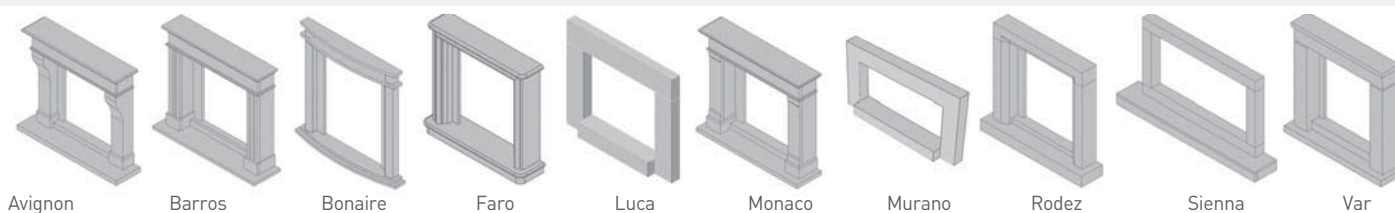

G20 = Erdgas

G25 = L-Gas (20 mbar)

G31 = Flüssiggas

Gas-Brennzellen und Kaminöfen

Kaminumbauten für Einbau Gas-Brennzellen und Kaminöfen

Kalkstein

Standard Sortiment

Apollo 80 slim line II	
1012218 Sienna, Blau/Anthrazit geschliffen, Frontkamin	€ 1.478
Apollo 100 slim line II	
1010256 Sienna, Blau/Anthrazit geschliffen, Frontkamin	€ 1.583
Cosmo slim line II	
1012849 Murano, Edelstahl-cala, Frontkamin	€ 3.678
Global 70XT	
für Global 70XT BF mit MaxVent® Ventilator und Global 70XT CF	
1010264 Avignon, Hellbraun/Beige, Frontkamin	€ 2.536
1010265 Monaco, Hellbraun/Beige, Frontkamin	€ 2.324
für Global 70XT BF ohne MaxVent® Ventilator	
1013614 Avignon, Hellbraun/Beige, Frontkamin	€ 2.536
1013615 Monaco, Hellbraun/Beige, Frontkamin	€ 2.324
Largo slim line II	
1010263 Luca, Grau	€ 1.958
Passeo slim line II	
1010264 Avignon, Hellbraun/Beige, Frontkamin	€ 2.536
1010265 Monaco, Hellbraun/Beige, Frontkamin	€ 2.324
Venteo slim line II	
1010273 Avignon, Hellbraun/Beige, Frontkamin	€ 2.536
1010274 Monaco, Hellbraun/Beige, Frontkamin	€ 2.324

Metro 70 slim line II	
1010268 Hängendes Plateau, 2115x525x80 mm, Blau/Anthrazit, sandgestrahlt, inkl. Befestigungskit	€ 2.223
1010269 Befestigungskit (ausschl. Befestigungsmaterial)	€ 102

Metro 100XT/3 slim line	
1012220 Hängendes Plateau, 1950x610x430 mm, Star Galaxy-Edelstahl	€ 4.441

Scenic 70 slim line	
1010270 Hängendes Plateau ¹⁾ , 1600x500x200 mm, Creme poliert, inkl. Befestigungskit	€ 1.831
1010271 Hängendes Plateau ²⁾ , 1600x575x200 mm, Creme poliert, inkl. Befestigungskit	€ 1.831
1010272 Befestigungskit (ausschl. Befestigungsmaterial)	€ 176