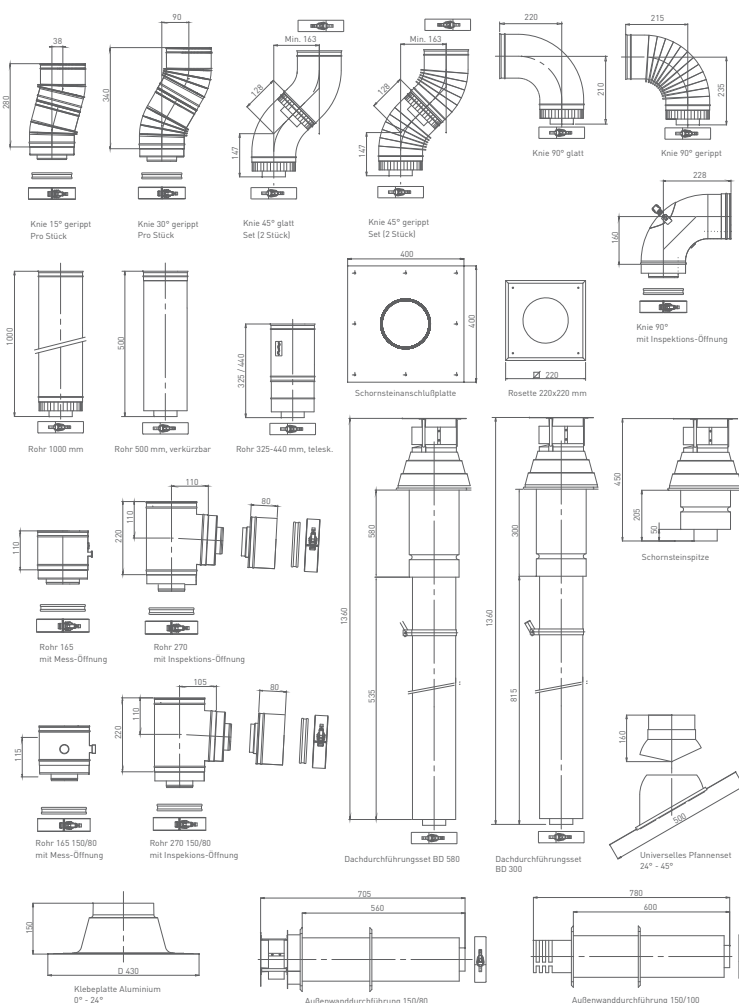

Ø200/130 Edelstahl	
1012618	Rohr 1000 mm € 170
1012619	Rohr 500 mm, verkürzbar € 123
1013622	Rohr 355 mm, mit Inspektions-Öffnung € 445
1013623	Rohr 160 mm, mit Mess-Öffnung € 135
1012620	Knie 90°, gerippt, unlackiert € 180
1012621	Knie 45°, pro Stück € 152

1012622	Außenwanddurchführung ohne Knie € 344
1012623	Reduzierstück Ø200/130 auf Ø150/100 € 196

Ø150/80 und Ø150/100

1010346	Klebeplatte Aluminium, alu 0° - 24° € 29
1010347	Universelles Pfannenset (verstellbar), Blei 24° - 45° € 38
1010348	Schornstein Montage Platte, 430x430 mm € 58
1010349	Rosette Anthrazit 220x220 mm (Ø150 um Loch in der Decke ab zu decken) € 31

- Rohr: inkl. 1 Klemmhefter und 1 Silikon Schließring
- Knie 90°: inkl. 1 Klemmhefter und 1 Silikon Schließring
- Knie 45°: inkl. 2 Klemmhefter und 2 Silikon Schließring
- Dachdurchführungsset: inkl. 1 Befestigungshenkel, 1 Klemmhefter und 1 Silikon Schließring
- Schornsteinspitze: inkl. 1 Befestigungshenkel, 1 Klemmhefter und 1 Silikon Schließring
- Außenwanddurchführung: inkl. 1 Klemmhefter und 1 Silikon Schließring

Preise € (ohne MwSt.), gültig vom 01.07.2010 bis 30.06.2011.
Ausgabe 01.07.2010, Änderungen vorbehalten.